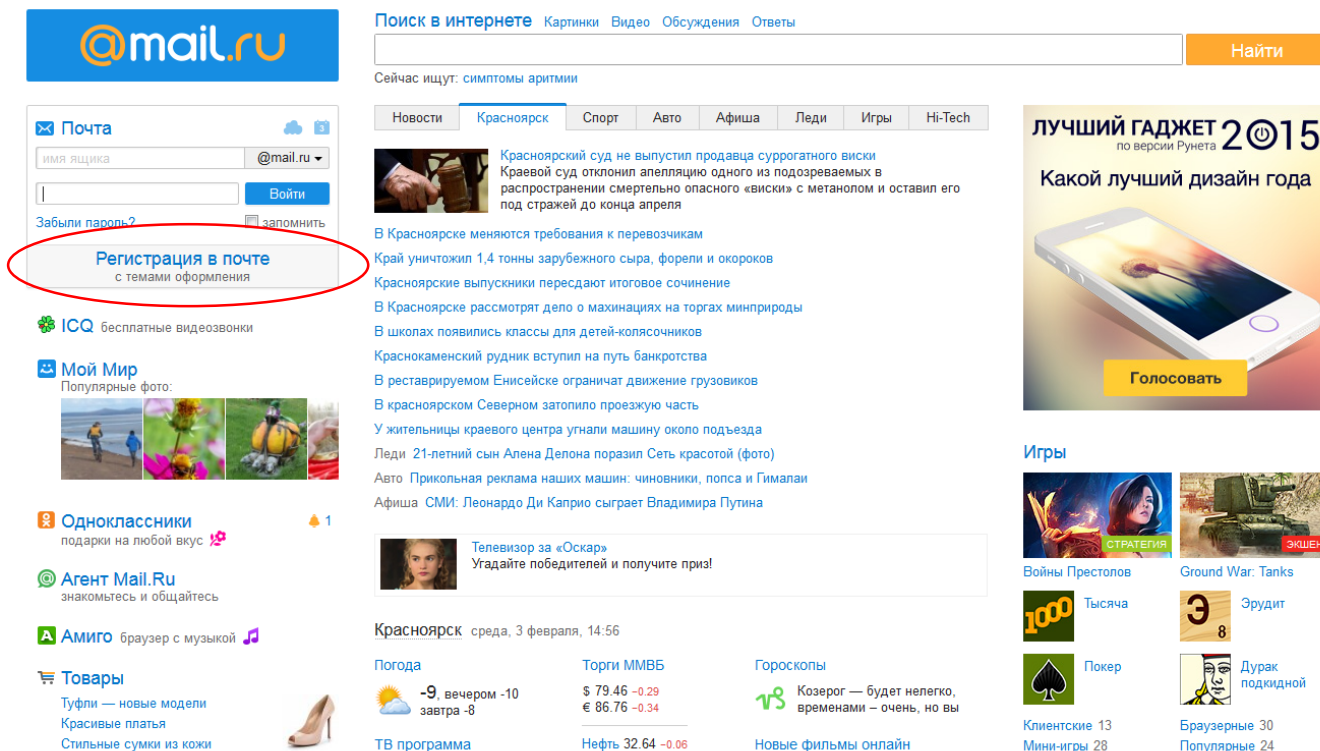

майнкрафт скачать

май хит

Музыка — песни о зиме

15:15 Время покажет Первый

Выживший драма

КиноПоиск — бесплатные мелодрамы

Видео — смотреть мультсериал

Перед вами портал mail.ru.